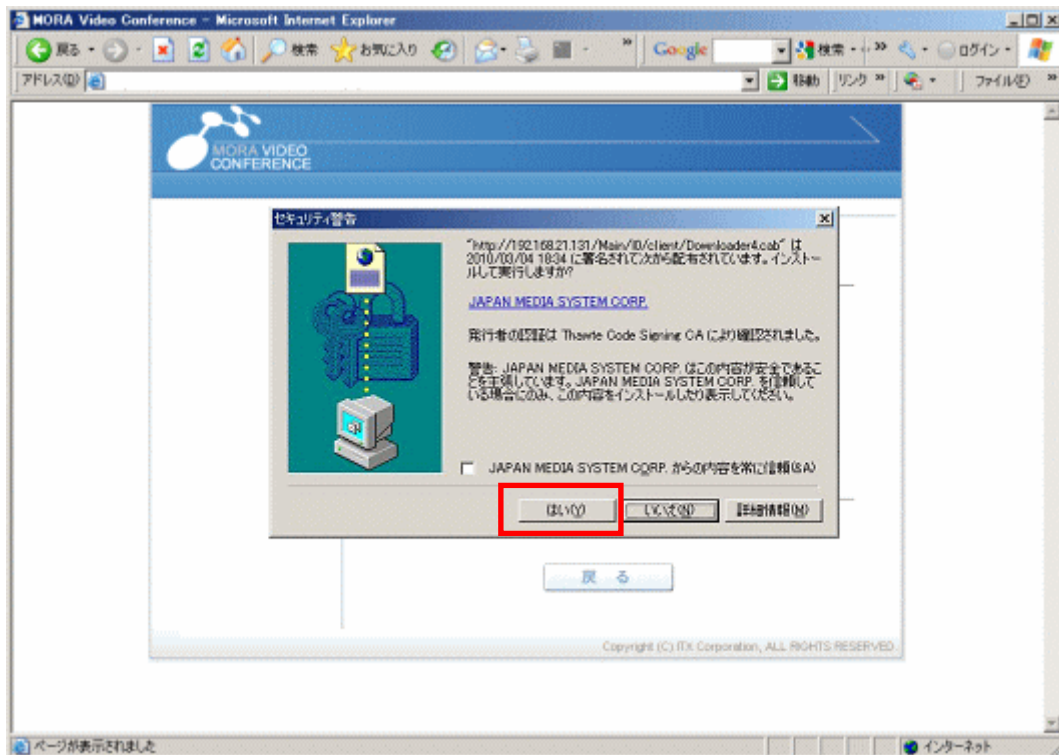

Windows2000 で IE6 をご利用の管理者権限所有者/ 入室方法

1. MORA Video Conference にログインして下さい。

入室する会議室を選択して「入室」ボタンをクリックして下さい。

2.画面が変わり「セキュリティ警告」が表示されますので、「はい」ボタンをクリックして下さい

3.プログラムのダウンロードが開始され、終了すると会議室に入室します。

以上